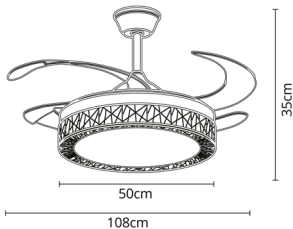

INFORMAÇÃO GERAL

Información General | *General Information*

Motor <i>Motor</i> | <i>Motor</i>	DC
Palas <i>Aspas</i> | <i>Blades</i>	4
Palas retráteis <i>Aspas retráctiles</i> | <i>Retractable blades</i>	Sim <i>Sí</i> | <i>Yes</i>
Palas reversíveis <i>Aspas reversibles</i> | <i>Reversible blades</i>	Não <i>No</i> | <i>No</i>
Cores das palas <i>Colores de aspas</i> | <i>Blades colours</i>	--
Tensão (V) <i>Tensión</i> | <i>Voltage</i>	230Vac~50Hz

INFORMAÇÃO DA LUZ

Información de Luz | *Light Information*

Fonte de Luz <i>Fuente de luz</i> | <i>Light Source</i>	LED 72W
Quantidade de luz (lm) <i>Cantidad de luz</i> | <i>Quantity of light</i>	6480
Temperatura de Cor (K) <i>Temperatura de color</i> | <i>Color temperature</i>	3000 | 4000 | 6000
Intensidade luz reg. <i>Luz regulable</i> | <i>Dimmable light</i>	Sim <i>Sí</i> | <i>Yes</i>
Cor luz regulável <i>Color luz regulavel</i> | <i>Color light adjustable</i>	Sim <i>Sí</i> | <i>Yes</i>

VELOCIDADES

Velocidades | *Speeds*

	1	2	3	4	5	6
CONSUMO <i>Consumo</i> | <i>Consumption</i>	6.2W	8.5W	10.8W	15.5W	20.8W	25.2W
ROT.MOTOR <i>Rotación del motor</i> | <i>Engine rotation</i>	175rpm	186rpm	202rpm	215rpm	225rpm	241rpm
FLUXO DE AR <i>Flujo aire</i> | <i>Air flow</i>	3754m3/h	4803m3/h	6336m3/h	7665m3/h	8848m3/h	9953m3/h
RUÍDO <i>Ruido</i> | <i>Noise</i>	26db	29db	32db	35db	39db	41db

FUNÇÕES

Funciones | *Functions*

Comando remoto <i>Mando a distancia</i> | <i>Remote control</i>	Sim <i>Sí</i> | <i>Yes</i>
Temporizador <i>Temporizador</i> | <i>Timer</i>	1/2/4h
Função memória <i>Función de memoria</i> | <i>Memory function</i>	Sim <i>Sí</i> | <i>Yes</i>
Verão (V) /Inverno (I) <i>Verano/Invierno</i> | <i>Summer/Winter</i>	V/I
Eco <i>Eco</i> | <i>Eco</i>	Não <i>No</i> | <i>No</i>
Off 1 min <i>Off 1min</i> | <i>Off 1min</i>	Não <i>No</i> | <i>No</i>
Aplicação telemóvel (App) <i>Aplicación movil</i> | <i>Mobile app</i>	Não <i>No</i> | <i>No</i>
Altifalante <i>Altavoz</i> | <i>Loudspeaker</i>	Não <i>No</i> | <i>No</i>
Noturna <i>Nocturna</i> | <i>Overnight</i>	Não <i>No</i> | <i>No</i>
Grelha Rotativa <i>Rejilla Giratória</i> | <i>Rotating grid</i>	Não <i>No</i> | <i>No</i>
Brisa <i>Brisa</i> | <i>Breeze</i>	Sim <i>Sí</i> | <i>Yes</i>
Bluetooth <i>Bluetooth</i> | <i>Bluetooth</i>	Não <i>No</i> | <i>No</i>
Outros <i>Otros</i> | <i>Others</i>	--