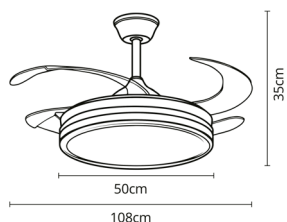

INFORMAÇÃO GERAL

Información General | *General Information*

Motor DC
Motor | *Motor*

Palas 4
Aspas | *Blades*

Palas retráteis Sim
Aspas retráctiles | *Retractable blades*
Sí | *Yes*

Palas reversíveis Não
Aspas reversibles | *Reversible blades*
No | *No*

Cores das palas --
Colores de aspas | *Blades colours*

Tensão (V) 230Vac~50Hz
Tensión | *Voltage*

INFORMAÇÃO DA LUZ

Información de Luz | *Light Information*

Fonte de Luz LED 72W
Fuente de luz | *Light Source*

Quantidade de luz (lm) 6480
Cantidad de luz | *Quantity of light*

Temperatura de Cor (K) 3000 | 4000 | 6000
Temperatura de color | *Color temperature*

Intensidade luz reg. Sim
Luz regulable | *Dimmable light*
Sí | *Yes*

Cor luz regulável Sim
Color luz regulavel | *Color light adjustable*
Sí | *Yes*

VELOCIDADES

Velocidades | *Speeds*

CONSUMO
Consumo | *Consumption*

ROT.MOTOR
Rotación del motor | *Engine rotation*

FLUXO DE AR
Flujo aire | *Air flow*

RUÍDO
Ruido | *Noise*

	1	2	3	4	5	6
CONSUMO	6.2W	8.5W	10.8W	15.5W	20.8W	25.2W
ROT.MOTOR	175rpm	186rpm	202rpm	215rpm	225rpm	241rpm
FLUXO DE AR	3754m3/h	4803m3/h	6336m3/h	7665m3/h	8848m3/h	9953m3/h
RUÍDO	26db	29db	32db	35db	39db	41db

FUNÇÕES

Funciones | *Functions*

Comando remoto Sim
Mando a distancia | *Remote control*
Sí | *Yes*

Temporizador 2/4h
Temporizador | *Timer*

Função memória Sim
Función de memoria | *Memory function*
Sí | *Yes*

Verão (V) /Inverno (I) V/I
Verano/Invierno | *Summer/Winter*

Eco Não
Eco | *Eco*
No | *No*

Off 1 min Não
Off 1min | *Off 1min*
No | *No*

Aplicação telemóvel (App) Não
Aplicación movil | *Mobile app*
No | *No*

Altifalante Não
Altavoz | *Loudspeaker*
No | *No*

Noturna Não
Nocturna | *Overnight*
No | *No*

Grelha Rotativa Não
Rejilla Giratória | *Rotating grid*
No | *No*

Brisa Sim
Brisa | *Breeze*
Sí | *Yes*

Bluetooth Não
Bluetooth | *Bluetooth*
No | *No*

Outros --
Otros | *Others*