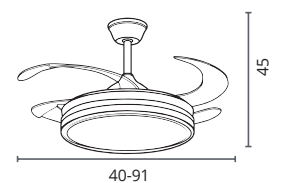

Asgard_retráctil

LED	+ INFO	
💡 48W	🔍 Acrílico + Metal+Metacrilato+Policarbonato	
⚙️ 4800lm	🕒 2/4h	
⚡ 230 V ~ 50 Hz	🌀 4 aspas retráctiles <i>palas retrácteis</i>	
🌈 3000K 4000K 6000K		

	1	2	3	4	5	6
CONSUMO <i>Consumo</i>	5,7W	6,7W	9,6W	12,4W	15,2W	21,6W
RPM <i>RPM</i>	172rpm	187rpm	202rpm	217rpm	232rpm	262rpm
FLUJO AIRE <i>Flujo de ar</i>	2100m³	2600m³	3500m³	4900m³	6100m³	7000m³
RUIDO <i>Ruído</i>	26dB	27dB	30dB	33dB	36dB	41dB

Asgard & Mini

NEW
Design

REF. F1018 | Níquel Níquel

REF. F1006 | Negro Preto

REF. F1005 | Blanco Branco

LED	+ INFO
💡 72W	🔗 Acrílico + Metal+Metacrilato+Policarbonato
⚙️ 6480lm	🕒 2/4h
🌐 230 V ~ 50 Hz	🌀 4 aspas retráctiles <i>palas retráteis</i>
🌈 3000K 4000K 6000K	