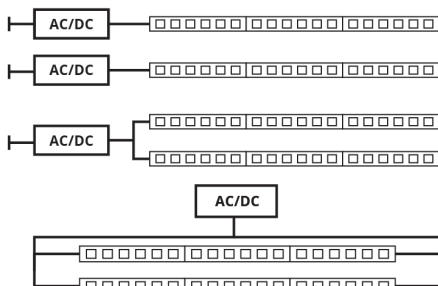

FICHA TÉCNICA DE PRODUTO

Ficha técnica del producto | Product Technical Data Sheet

LUMIT®

ARTIGO (REFERÊNCIA) <i>Producto Product</i>	F00501440
SÉRIE <i>Serie Family</i>	DISCOVERY
TIPO <i>Tipo Type</i>	FITAS LED
TECNOLOGIA <i>Tecnología Technology</i>	LED
CÓDIGO DE BARRAS <i>Código de barras Barcode</i>	5608409028400

INFORMAÇÃO GERAL

Información General | General Information

Tensão de Alimentação <i>Voltaje Supply Voltage</i>	24 Vdc
Potência <i>Potencia Power</i>	12W/m
Número de LEDs <i>Número de LED Number of LEDs</i>	60LED/m
Tipo de LEDs <i>Tipo de LED Type of LEDs</i>	SMD 5050
Tempo de Vida <i>Tempo de Vida Lifetime</i>	25000h
Índice de Proteção <i>Índice de Protección Protection Index</i>	IP20

INFORMAÇÃO DA LUZ

Información de Luz | Light Information

Fluxo Luminoso (lm) <i>Flujo de luz Luminous flux</i>	90-100lm/m -- --
Fluxo Regulável <i>Flujo Ajustable Adjustable Flow</i>	Sim Sí/Yes
Temperatura de Cor (K) <i>Temperatura de color Color temperature</i>	RGB
Índice de Restituição de Cor <i>Índice de restitución de colores Colour rendering index</i>	>70

Dimensões <i>Dimensión Dimension</i>	500x1x0,3 cm
Corte <i>Cortar Cut</i>	10cm
Metros Máx. <i>Metros máx. Meters max.</i>	5m (Alimentação de 1 lado)
Disponível <i>Disponible Available</i>	Rolo 5m

ESQUEMA DE LIGAÇÃO : EXEMPLOS