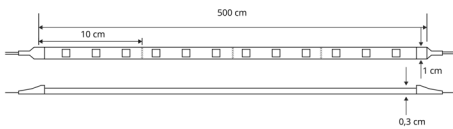

FICHA TÉCNICA DE PRODUTO

Ficha técnica del producto | Product Technical Data Sheet

LUMIT®

ARTIGO (REFERÊNCIA) <i>Producto Product</i>	F00501440
SÉRIE <i>Serie Family</i>	DISCOVERY
TIPO <i>Tipo Type</i>	FITAS LED
TECNOLOGIA <i>Tecnología Technology</i>	LED
CÓDIGO DE BARRAS <i>Código de barras Barcode</i>	5608409028400

INFORMAÇÃO GERAL

Información General | General Information

Tensão de Alimentação <i>Voltaje Supply Voltage</i>	24 Vdc
Potência <i>Potencia Power</i>	12W/m
Número de LEDs <i>Número de LED Number of LEDs</i>	60LED/m
Tipo de LEDs <i>Tipo de LED Type of LEDs</i>	SMD 5050
Tempo de Vida <i>Tempo de Vida Lifetime</i>	25000h
Índice de Proteção <i>Índice de Protección Protection Index</i>	IP20

Dimensões <i>Dimensión Dimension</i>	500x1x0,3 cm
Corte <i>Cortar Cut</i>	10cm
Metros Máx. <i>Metros máx. Meters max.</i>	5m (Alimentação de 1 lado)
Disponível <i>Disponible Available</i>	Rolo 5m

ESQUEMA DE LIGAÇÃO : EXEMPLOS