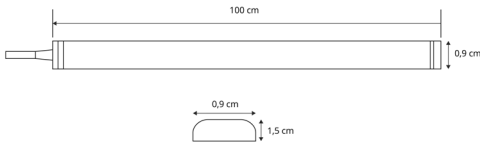

ARTIGO (REFERÊNCIA) F00310603

Producto | Product

SÉRIE EXPLORER

Serie | Family

TIPO FITAS LED

Tipo | Type

TECNOLOGIA LED

Tecnología | Technology

CÓDIGO DE BARRAS 5608409009997

Código de barras | Barcode