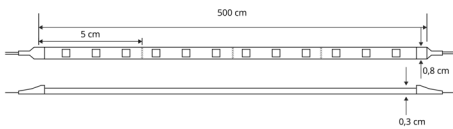

FICHA TÉCNICA DE PRODUTO

Ficha técnica del producto | Product Technical Data Sheet

ARTIGO (REFERÊNCIA) <i>Producto Product</i>	F00100481
SÉRIE <i>Serie Family</i>	VOSTOK
TIPO <i>Tipo Type</i>	FITAS LED
TECNOLOGIA <i>Tecnología Technology</i>	LED
CÓDIGO DE BARRAS <i>Código de barras Barcode</i>	8120102140250

INFORMAÇÃO GERAL

Información General | General Information

Tensão de Alimentação <i>Voltaje Supply Voltage</i>	12 Vdc
Potência <i>Potencia Power</i>	4,8W/m
Número de LEDs <i>Número de LED Number of LEDs</i>	60LED/m
Tipo de LEDs <i>Tipo de LED Type of LEDs</i>	SMD 3528
Tempo de Vida <i>Tiempo de Vida Lifetime</i>	--
Índice de Proteção <i>Índice de Protección Protection Index</i>	IP20

Dimensões <i>Dimensión Dimension</i>	500x0,8x0,3 cm
Corte <i>Cortar Cut</i>	5cm
Metros Máx. <i>Metros máx. Meters max.</i>	5m (Alimentação de 1 lado)
Disponível <i>Disponible Available</i>	Rolo 5m

ESQUEMA DE LIGAÇÃO : EXEMPLOS