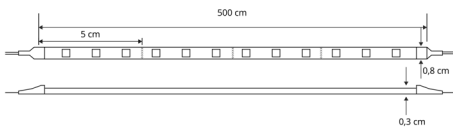

FICHA TÉCNICA DE PRODUTO

Ficha técnica del producto | Product Technical Data Sheet

INFORMAÇÃO GERAL

Información General | General Information

Tensão de Alimentação <i>Voltaje Supply Voltage</i>	12 Vdc
Potência <i>Potencia Power</i>	2,4W/m
Número de LEDs <i>Número de LED Number of LEDs</i>	60LED/m
Tipo de LEDs <i>Tipo de LED Type of LEDs</i>	SMD 2835
Tempo de Vida <i>Tempo de Vida Lifetime</i>	25000h
Índice de Proteção <i>Índice de Protección Protection Index</i>	IP20

ARTIGO (REFERÊNCIA) F00100242
Producto | Product

SÉRIE VOSTOK
Serie | Family

TIPO FITAS LED
Tipo | Type

TECNOLOGIA LED
Tecnología | Technology

CÓDIGO DE BARRAS 8120102140274
Código de barras | Barcode

Dimensões 500x0,8x0,3 cm
Dimensión | Dimension

Corte 5cm
Cortar | Cut

Metros Máx. 5m
Metros máx. | Meters max.
(Alimentação de 1 lado)

Disponível Rolo 5m
Disponibile | Available

ESQUEMA DE LIGAÇÃO : EXEMPLOS

Esquema de Conexión: Ejemplos | Wiring Diagram : Examples