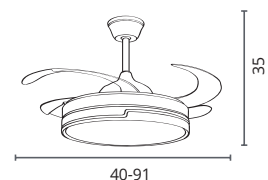

Robin_retráctil

LED	+ INFO	
💡 48W	🌀 Acrílico + Metal+Metacrilato+Policarbonato	
⚙️ 4800lm	🕒 1/2/4h	
⚡ 230 V ~ 50 Hz	🌀 4 aspas retráctiles <i>palas retráteis</i>	
🌈 3000K 4000K 6000K		

	1	2	3	4	5	6
CONSUMO <i>Consumo</i>	5,7W	6,7W	9,6W	12,4W	15,2W	21,6W
RPM <i>RPM</i>	172rpm	187rpm	202rpm	217rpm	232rpm	262rpm
FLUJO AIRE <i>Flujo de ar</i>	2100m³	2600m³	3500m³	4900m³	6100m³	7000m³
RUIDO <i>Ruído</i>	26dB	27dB	30dB	33dB	36dB	41dB

LED	+ INFO
72W	Acrílico + Metal+Metacrilato+Policarbonato
6480lm	1/2/4h
230 V ~ 50 Hz	4 aspas retráctiles <i>palas retráteis</i>
3000K 4000K 6000K	

	1	2	3	4	5	6
CONSUMO <i>Consumo</i>	6,2W	8,5W	10,8W	15,5W	20,8W	25,2W
RPM <i>RPM</i>	175rpm	186rpm	202rpm	215rpm	225rpm	241rpm
FLUJO AIRE <i>Fluxo de ar</i>	3754m ³	4803m ³	6336m ³	7665m ³	8848m ³	9953m ³
RUIDO <i>Ruído</i>	26dB	29dB	32dB	35dB	39dB	41dB