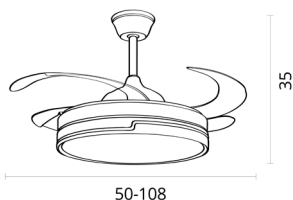

INFORMAÇÃO GERAL

Información General | *General Information*

Motor <i>Motor</i> | <i>Motor</i>	DC
Palas <i>Aspas</i> | <i>Blades</i>	4
Palas retráteis <i>Aspas retráctiles</i> | <i>Retractable blades</i>	Sim <i>Sí</i> | <i>Yes</i>
Palas reversíveis <i>Aspas reversibles</i> | <i>Reversible blades</i>	Não <i>No</i> | <i>No</i>
Cores das palas <i>Colores de aspas</i> | <i>Blades colours</i>	--
Tensão (V) <i>Tensión</i> | <i>Voltage</i>	230Vac~50Hz

INFORMAÇÃO DA LUZ

Información de Luz | *Light Information*

Fonte de Luz <i>Fuente de luz</i> | <i>Light Source</i>	LED 72W
Quantidade de luz (lm) <i>Cantidad de luz</i> | <i>Quantity of light</i>	6480
Temperatura de Cor (K) <i>Temperatura de color</i> | <i>Color temperature</i>	3000 | 4000 | 6000
Intensidade luz reg. <i>Luz regulable</i> | <i>Dimmable light</i>	Sim <i>Sí</i> | <i>Yes</i>
Cor luz regulável <i>Color luz regulavel</i> | <i>Color light adjustable</i>	Sim <i>Sí</i> | <i>Yes</i>

VELOCIDADES

Velocidades | *Speeds*

	1	2	3	4	5	6
CONSUMO <i>Consumo</i> | <i>Consumption</i>	6.2W	8.5W	10.8W	15.5W	20.8W	25.2W
ROT.MOTOR <i>Rotación del motor</i> | <i>Engine rotation</i>	175rpm	186rpm	202rpm	215rpm	225rpm	241rpm
FLUXO DE AR <i>Flujo aire</i> | <i>Air flow</i>	3754m3/h	4803m3/h	6336m3/h	7665m3/h	8848m3/h	9953m3/h
RUÍDO <i>Ruido</i> | <i>Noise</i>	26db	29db	32db	35db	39db	41db

FUNÇÕES

Funciones | *Functions*

Comando remoto <i>Mando a distancia</i> | <i>Remote control</i>	Sim <i>Sí</i> | <i>Yes</i>
Temporizador <i>Temporizador</i> | <i>Timer</i>	1/2/4h
Função memória <i>Función de memoria</i> | <i>Memory function</i>	Sim <i>Sí</i> | <i>Yes</i>
Verão (V) /Inverno (I) <i>Verano/Invierno</i> | <i>Summer/Winter</i>	V/I
Eco <i>Eco</i> | <i>Eco</i>	Não <i>No</i> | <i>No</i>
Off 1 min <i>Off 1min</i> | <i>Off 1min</i>	Não <i>No</i> | <i>No</i>
Aplicação telemóvel (App) <i>Aplicación movil</i> | <i>Mobile app</i>	Não <i>No</i> | <i>No</i>
Altifalante <i>Altavoz</i> | <i>Loudspeaker</i>	Não <i>No</i> | <i>No</i>
Noturna <i>Nocturna</i> | <i>Overnight</i>	Não <i>No</i> | <i>No</i>
Grelha Rotativa <i>Rejilla Giratória</i> | <i>Rotating grid</i>	Não <i>No</i> | <i>No</i>
Brisa <i>Brisa</i> | <i>Breeze</i>	Sim <i>Sí</i> | <i>Yes</i>
Bluetooth <i>Bluetooth</i> | <i>Bluetooth</i>	Não <i>No</i> | <i>No</i>
Outros <i>Otros</i> | <i>Others</i>	--