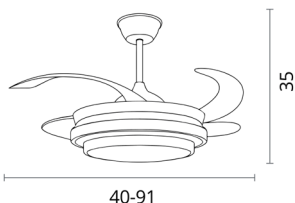

# SELENE MINI

ARTIGO (REFERÊNCIA) <i>Producto</i>   <i>Product</i>	<b>F-2006-40</b>
SÉRIE <i>Serie</i>   <i>Series</i>	<b>SELENE MINI</b>
COR <i>Color</i>   <i>Colour</i>	<b>PRETO</b> <i>Negro</i>   <i>Black</i>
CÓDIGO DE BARRAS <i>Código de barras</i>   <i>Barcode</i>	<b>8432722007579</b>
UTILIZAÇÃO <i>Utilización</i>   <i>Application</i>	<b>DOMÉSTICA</b> <i>Doméstico</i>   <i>Domestic</i>
TIPO DE INSTALAÇÃO <i>Tipo de instalación</i>   <i>Installation type</i>	<b>SUPERFÍCIE</b> <i>Superficie</i>   <i>Surface</i>
MATERIAL <i>Material</i>   <i>Material</i>	<b>METAL + ACRÍLICO + METACRILATO + PC</b> <i>Metal+Acrílico+Metacrilato+PC</i>   <i>Metal+Acrylic+Methacrylate+PC</i>
TAMANHO <i>Talla</i>   <i>Size</i>	<b>S</b>