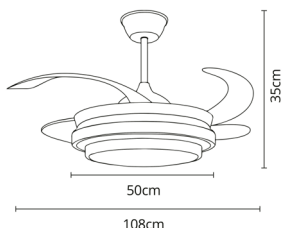

SELENE

ARTIGO (REFERÊNCIA) **F-2005**
Producto | Product

SÉRIE **SELENE**
Serie | Series

COR **NÍQUEL**
Color | Colour

CÓDIGO DE BARRAS **8432722003779**
Código de barras | Barcode

UTILIZAÇÃO **DOMÉSTICA**
Utilización | Application

TIPO DE INSTALAÇÃO **SUPERFÍCIE**
Tipo de instalación | Installation type

MATERIAL **METAL + ACRÍLICO + METACRILATO + PC**
Material | Material

TAMANHO **M**
Talla | Size

INFORMAÇÃO GERAL

Información General | General Information