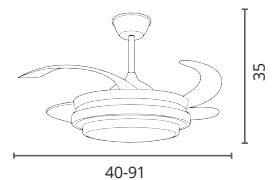

Selene_retráctil

REF. F-2004-40 | Blanco *Branco*

REF. F-2006-40 | Negro *Preto*

REF. F-2005-40 | Níquel *Níquel*

LED	+ INFO	
💡 48W	🔍 Acrílico + Metal+Metacrilato+Policarbonato	
⚙️ 4800lm	🕒 2/4h	
⚡ 230 V ~ 50 Hz	🌀 4 aspas retráctiles <i>palas retráteis</i>	
🌈 3000K 4000K 6000K		

	1	2	3	4	5	6
CONSUMO <i>Consumo</i>	5,7W	6,7W	9,6W	12,4W	15,2W	21,6W
RPM <i>RPM</i>	172rpm	187rpm	202rpm	217rpm	232rpm	262rpm
FLUJO AIRE <i>Flujo de ar</i>	2100m ³	2600m ³	3500m ³	4900m ³	6100m ³	7000m ³
RUIDO <i>Ruído</i>	26dB	27dB	30dB	33dB	36dB	41dB