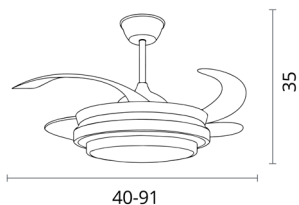

INFORMAÇÃO GERAL

Información General | *General Information*

Motor <i>Motor</i> | <i>Motor</i>	DC
Palas <i>Aspas</i> | <i>Blades</i>	4
Palas retráteis <i>Aspas retráctiles</i> | <i>Retractable blades</i>	Sim <i>Sí</i> | <i>Yes</i>
Palas reversíveis <i>Aspas reversibles</i> | <i>Reversible blades</i>	Não <i>No</i> | <i>No</i>
Cores das palas <i>Colores de aspas</i> | <i>Blades colours</i>	--
Tensão (V) <i>Tensión</i> | <i>Voltage</i>	230Vac~50Hz

INFORMAÇÃO DA LUZ

Información de Luz | *Light Information*

Fonte de Luz <i>Fuente de luz</i> | <i>Light Source</i>	LED 48W
Quantidade de luz (lm) <i>Cantidad de luz</i> | <i>Quantity of light</i>	4800
Temperatura de Cor (K) <i>Temperatura de color</i> | <i>Color temperature</i>	3000 | 4000 | 6000
Intensidade luz reg. <i>Luz regulable</i> | <i>Dimmable light</i>	Sim <i>Sí</i> | <i>Yes</i>
Cor luz regulável <i>Color luz regulavel</i> | <i>Color light adjustable</i>	Sim <i>Sí</i> | <i>Yes</i>

VELOCIDADES

Velocidades | *Speeds*

	1	2	3	4	5	6
CONSUMO <i>Consumo</i> | <i>Consumption</i>	5.7W	6.7W	9.6W	12.4W	15.2W	21.6W
ROT.MOTOR <i>Rotación del motor</i> | <i>Engine rotation</i>	172rpm	187rpm	202rpm	217rpm	232rpm	262rpm
FLUXO DE AR <i>Flujo aire</i> | <i>Air flow</i>	2100m3/h	2600m3/h	3500m3/h	4900m3/h	6100m3/h	7000m3/h
RUÍDO <i>Ruido</i> | <i>Noise</i>	26db	27db	30db	33db	36db	41db

FUNÇÕES

Funciones | *Functions*

Comando remoto <i>Mando a distancia</i> | <i>Remote control</i>	Sim <i>Sí</i> | <i>Yes</i>
Temporizador <i>Temporizador</i> | <i>Timer</i>	2/4h
Função memória <i>Función de memoria</i> | <i>Memory function</i>	Sim <i>Sí</i> | <i>Yes</i>
Verão (V) /Inverno (I) <i>Verano/Invierno</i> | <i>Summer/Winter</i>	V/I
Eco <i>Eco</i> | <i>Eco</i>	Não <i>No</i> | <i>No</i>
Off 1 min <i>Off 1min</i> | <i>Off 1min</i>	Não <i>No</i> | <i>No</i>
Aplicação telemóvel (App) <i>Aplicación movil</i> | <i>Mobile app</i>	Não <i>No</i> | <i>No</i>
Altifalante <i>Altavoz</i> | <i>Loudspeaker</i>	Não <i>No</i> | <i>No</i>
Noturna <i>Nocturna</i> | <i>Overnight</i>	Não <i>No</i> | <i>No</i>
Grelha Rotativa <i>Rejilla Giratória</i> | <i>Rotating grid</i>	Não <i>No</i> | <i>No</i>
Brisa <i>Brisa</i> | <i>Breeze</i>	Sim <i>Sí</i> | <i>Yes</i>
Bluetooth <i>Bluetooth</i> | <i>Bluetooth</i>	Não <i>No</i> | <i>No</i>
Outros <i>Otros</i> | <i>Others</i>	--