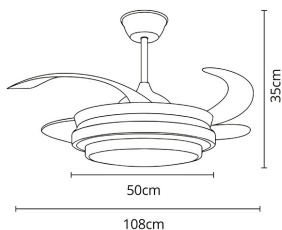

Utilización | *Application*

Doméstico | *Domestic*

TIPO DE INSTALAÇÃO

SUPERFÍCIE

Tipo de instalación | *Installation type*

Superficie | *Surface*

MATERIAL

METAL + ACRÍLICO + METACRILATO + PC

Material | *Material*

Metal+Acrílico+Metacrilato+PC/Metal+Acrylic+Methacrylate+PC

TAMANHO

Talla | *Size*

M

76/99cm
244x300cm

100/124cm
365x365cm

127/152cm
550x600cm