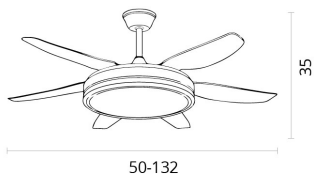

INFORMAÇÃO GERAL

Información General | *General Information*

Motor <i>Motor</i> | <i>Motor</i>	DC
Palas <i>Aspas</i> | <i>Blades</i>	6
Palas retráteis <i>Aspas retráctiles</i> | <i>Retractable blades</i>	Sim <i>Sí</i> | <i>Yes</i>
Palas reversíveis <i>Aspas reversibles</i> | <i>Reversible blades</i>	Não <i>No</i> | <i>No</i>
Cores das palas <i>Colores de aspas</i> | <i>Blades colours</i>	--
Tensão (V) <i>Tensión</i> | <i>Voltage</i>	230Vac~50Hz

INFORMAÇÃO DA LUZ

Información de Luz | *Light Information*

Fonte de Luz <i>Fuente de luz</i> | <i>Light Source</i>	LED 72W
Quantidade de luz (lm) <i>Cantidad de luz</i> | <i>Quantity of light</i>	6480
Temperatura de Cor (K) <i>Temperatura de color</i> | <i>Color temperature</i>	3000 | 4000 | 6000
Intensidade luz reg. <i>Luz regulable</i> | <i>Dimmable light</i>	Não <i>No</i> | <i>No</i>
Cor luz regulável <i>Color luz regulavel</i> | <i>Color light adjustable</i>	Sim <i>Sí</i> | <i>Yes</i>

VELOCIDADES

Velocidades | *Speeds*

	1	2	3	4	5	6
CONSUMO <i>Consumo</i> | <i>Consumption</i>	15W	20W	24.6W	29.5W	35W	43W
ROT.MOTOR <i>Rotación del motor</i> | <i>Engine rotation</i>	153rpm	168rpm	180rpm	193rpm	205rpm	215rpm
FLUXO DE AR <i>Flujo aire</i> | <i>Air flow</i>	5445m3/h	6309m3/h	7393m3/h	7645m3/h	8009m3/h	8393m3/h
RUÍDO <i>Ruido</i> | <i>Noise</i>	28db	31db	34db	38db	41db	45db

FUNÇÕES

Funciones | *Functions*

Comando remoto <i>Mando a distancia</i> | <i>Remote control</i>	Sim <i>Sí</i> | <i>Yes</i>
Temporizador <i>Temporizador</i> | <i>Timer</i>	1/2/4h
Função memória <i>Función de memoria</i> | <i>Memory function</i>	Sim <i>Sí</i> | <i>Yes</i>
Verão (V) /Inverno (I) <i>Verano/Invierno</i> | <i>Summer/Winter</i>	V/I
Eco <i>Eco</i> | <i>Eco</i>	Não <i>No</i> | <i>No</i>
Off 1 min <i>Off 1min</i> | <i>Off 1min</i>	Não <i>No</i> | <i>No</i>
Aplicação telemóvel (App) <i>Aplicación movil</i> | <i>Mobile app</i>	Não <i>No</i> | <i>No</i>
Altifalante <i>Altavoz</i> | <i>Loudspeaker</i>	Não <i>No</i> | <i>No</i>
Noturna <i>Nocturna</i> | <i>Overnight</i>	Não <i>No</i> | <i>No</i>
Grelha Rotativa <i>Rejilla Giratória</i> | <i>Rotating grid</i>	Não <i>No</i> | <i>No</i>
Brisa <i>Brisa</i> | <i>Breeze</i>	Não <i>No</i> | <i>No</i>
Bluetooth <i>Bluetooth</i> | <i>Bluetooth</i>	Não <i>No</i> | <i>No</i>
Outros <i>Otros</i> | <i>Others</i>	--