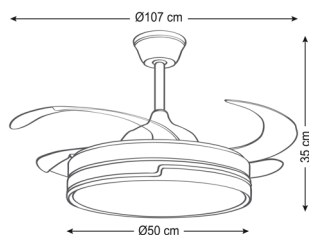

ROBIN

**ARTIGO (REFERÊNCIA)***Producto | Product***F-1020****SÉRIE***Serie | Series***ROBIN****COR***Color | Colour***BRANCO***Blanco | White***CÓDIGO DE BARRAS***Código de barras | Barcode***8432722006480****UTILIZAÇÃO***Utilización | Application***DOMÉSTICA***Doméstico/Domestic***TIPO DE INSTALAÇÃO***Tipo de instalación | Installation type***SUPERFÍCIE***Superficie/Surface***MATERIAL***Material | Material***METAL + ACRÍLICO + METACRILATO + PC***Metal+Acrílico+Metacrilato+PC/Metal+Acrylic+Methacrylate+PC***TAMANHO***Talla | Size***M**76/99cm
244x300cm100/124cm
365x365cm127/152cm
550x600cm**INFORMAÇÃO GERAL***Información General | General Information***Motor***Motor | Motor*