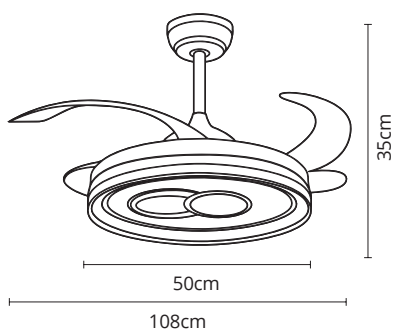

LUNA

LUNA M N

Combinación de color de la luz
Combinção de cores da luz

4 Aspas retráctiles
4 Palas retráteis

REF. F-1014 | Blanco *Branco*

⊞ Acrílico + Metal + Metacrilato

🕒 1/2/4h

	1	2	3	4	5	6	LED
CONSUMO <i>Consumo</i>	6,2W	8,5W	10,8W	15,5W	20,8W	25,2W	💡 72W
RPM <i>RPM</i>	175rpm	186rpm	202rpm	215rpm	225rpm	241rpm	⚙️ 6480lm
FLUJO AIRE <i>Fluxo de ar</i>	3754m ³	4803m ³	6336m ³	7665m ³	8848m ³	9953m ³	🌬️ 230 V ~ 50 Hz
RUIDO <i>Ruído</i>	26dB	29dB	32dB	35dB	39dB	41dB	🌈 3000K 4000K 6000K