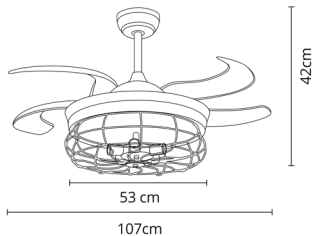

INFORMAÇÃO GERAL

Información General | *General Information*

Motor <i>Motor</i> | <i>Motor</i>	DC
Palas <i>Aspas</i> | <i>Blades</i>	4
Palas retráteis <i>Aspas retráctiles</i> | <i>Retractable blades</i>	Sim <i>Sí</i> | <i>Yes</i>
Palas reversíveis <i>Aspas reversibles</i> | <i>Reversible blades</i>	Não <i>No</i> | <i>No</i>
Cores das palas <i>Colores de aspas</i> | <i>Blades colours</i>	--
Tensão (V) <i>Tensión</i> | <i>Voltage</i>	230Vac~50Hz

INFORMAÇÃO DA LUZ

Información de Luz | *Light Information*

Fonte de Luz <i>Fuente de luz</i> | <i>Light Source</i>	E27 5x4W LED
Quantidade de luz (lm) <i>Cantidad de luz</i> | <i>Quantity of light</i>	5x360
Temperatura de Cor (K) <i>Temperatura de color</i> | <i>Color temperature</i>	2700
Intensidade luz reg. <i>Luz regulable</i> | <i>Dimmable light</i>	Não <i>No</i> | <i>No</i>
Cor luz regulável <i>Color luz regulavel</i> | <i>Color light adjustable</i>	Não <i>No</i> | <i>No</i>

VELOCIDADES

Velocidades | *Speeds*

	1	2	3	4	5	6
CONSUMO <i>Consumo</i> | <i>Consumption</i>	6.2W	8.5W	10.8W	15.5W	20.8W	25.2W
ROT.MOTOR <i>Rotación del motor</i> | <i>Engine rotation</i>	175rpm	186rpm	202rpm	215rpm	225rpm	241rpm
FLUXO DE AR <i>Flujo aire</i> | <i>Air flow</i>	3754m3/h	4803m3/h	6336m3/h	7665m3/h	8848m3/h	9953m3/h
RUÍDO <i>Ruido</i> | <i>Noise</i>	26db	29db	32db	35db	39db	41db

FUNÇÕES

Funciones | *Functions*

Comando remoto <i>Mando a distancia</i> | <i>Remote control</i>	Sim <i>Sí</i> | <i>Yes</i>
Temporizador <i>Temporizador</i> | <i>Timer</i>	1/2/4h
Função memória <i>Función de memoria</i> | <i>Memory function</i>	Não <i>No</i> | <i>No</i>
Verão (V) /Inverno (I) <i>Verano/Invierno</i> | <i>Summer/Winter</i>	V/I
Eco <i>Eco</i> | <i>Eco</i>	Não <i>No</i> | <i>No</i>
Off 1 min <i>Off 1min</i> | <i>Off 1min</i>	Não <i>No</i> | <i>No</i>
Aplicação telemóvel (App) <i>Aplicación movil</i> | <i>Mobile app</i>	Não <i>No</i> | <i>No</i>
Altifalante <i>Altavoz</i> | <i>Loudspeaker</i>	Não <i>No</i> | <i>No</i>
Noturna <i>Nocturna</i> | <i>Overnight</i>	Não <i>No</i> | <i>No</i>
Grelha Rotativa <i>Rejilla Giratória</i> | <i>Rotating grid</i>	Não <i>No</i> | <i>No</i>
Brisa <i>Brisa</i> | <i>Breeze</i>	Não <i>No</i> | <i>No</i>
Bluetooth <i>Bluetooth</i> | <i>Bluetooth</i>	Não <i>No</i> | <i>No</i>
Outros <i>Otros</i> | <i>Others</i>	--