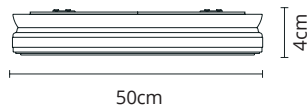

REF. F-1005 | Blanco *Branco*

4 Aspas retráctiles
4 Palas retráteis

REF. B-1004 PLAF | Blanco *Branco*

REF. B-1003 PLAF | Cromo *Cromado*

REF. F-1004 | Cromo *Cromado*

Acrílico + Metal +Metacrilato+Policarbonato