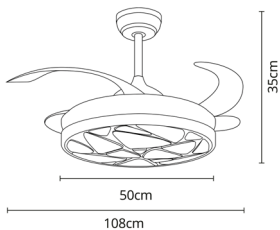

INFORMAÇÃO GERAL

Información General | *General Information*

Motor DC

Motor | *Motor*

Palas 4

Aspas | *Blades*

Palas retráteis Sim

Aspas retráctiles | *Retractable blades*

Palas reversíveis Não

Aspas reversibles | *Reversible blades*

Cores das palas --

Colores de aspas | *Blades colours*

Tensão (V) 230Vac~50Hz

Tensión | *Voltage*

INFORMAÇÃO DA LUZ

Información de Luz | *Light Information*

Fonte de Luz LED 72W

Fuente de luz | *Light Source*

Quantidade de luz (lm) 6480

Cantidad de luz | *Quantity of light*

Temperatura de Cor (K) 3000 | 4000 | 6000

Temperatura de color | *Color temperature*

Intensidade luz reg. Não

Luz regulable | *Dimmable light*

Cor luz regulável Sim

Color luz regulavel | *Color light adjustable*

VELOCIDADES

Velocidades | *Speeds*

1

2

3

4

5

6

CONSUMO 6.2W

Consumo | *Consumption*

ROT.MOTOR 175rpm

Rotación del motor | *Engine rotation*

FLUXO DE AR 3754m3/h

Flujo aire | *Air flow*

RUÍDO 26db

Ruido | *Noise*

8.5W

186rpm

4803m3/h

29db

10.8W

202rpm

6336m3/h

32db

15.5W

215rpm

7665m3/h

35db

20.8W

225rpm

8848m3/h

39db

25.2W

241rpm

9953m3/h

41db

FUNÇÕES

Funciones | *Functions*

Comando remoto Sim

Mando a distancia | *Remote control*

Temporizador 1/2/4h

Temporizador | *Timer*

Função memória Sim

Función de memoria | *Memory function*

Verão (V) /Inverno (I) V/I

Verano/Invierno | *Summer/Winter*

Eco Não

Eco | *Eco*

Off 1 min Não

Off 1min | *Off 1min*

Aplicação telemóvel (App) Não

Aplicación movil | *Mobile app*

Altifalante Não

Altavoz | *Loudspeaker*

Noturna Não

Nocturna | *Overnight*

Controlo por voz Não

Control de voz | *Voice control*

Grelha Rotativa Não

Rejilla Giratória | *Rotating grid*

Outros --

Otros | *Others*