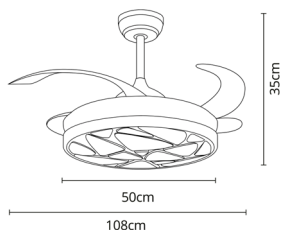

INFORMAÇÃO GERAL

Información General | *General Information*

Motor DC

Motor | *Motor*

Palas 4

Aspas | *Blades*

Palas retráteis Sim

Aspas retráctiles | *Retractable blades*

Palas reversíveis Não

Aspas reversibles | *Reversible blades*

Cores das palas --

Colores de aspas | *Blades colours*

Tensão (V) 230Vac~50Hz

Tensión | *Voltage*

INFORMAÇÃO DA LUZ

Información de Luz | *Light Information*

Fonte de Luz LED 72W

Fuente de luz | *Light Source*

Quantidade de luz (lm) 6480

Cantidad de luz | *Quantity of light*

Temperatura de Cor (K) 3000 | 4000 | 6000

Temperatura de color | *Color temperature*

Intensidade luz reg. Não

Luz regulable | *Dimmable light*

Cor luz regulável Sim

Color luz regulavel | *Color light adjustable*

VELOCIDADES

Velocidades | *Speeds*

CONSUMO

Consumo | *Consumption*

ROT.MOTOR

Rotación del motor | *Engine rotation*

FLUXO DE AR

Flujo aire | *Air flow*

RUÍDO

Ruido | *Noise*

	1	2	3	4	5	6
CONSUMO	6.2W	8.5W	10.8W	15.5W	20.8W	25.2W
ROT.MOTOR	175rpm	186rpm	202rpm	215rpm	225rpm	241rpm
FLUXO DE AR	3754m3/h	4803m3/h	6336m3/h	7665m3/h	8848m3/h	9953m3/h
RUÍDO	26db	29db	32db	35db	39db	41db

FUNÇÕES

Funciones | *Functions*

Comando remoto Sim

Mando a distancia | *Remote control*

Temporizador 1/2/4h

Temporizador | *Timer*

Função memória Sim

Función de memoria | *Memory function*

Verão (V) /Inverno (I) V/I

Verano/Invierno | *Summer/Winter*

Eco Não

Eco | *Eco*

Off 1 min Não

Off 1min | *Off 1min*

Aplicação telemóvel (App) Não

Aplicación movil | *Mobile app*

Altifalante Não

Altavoz | *Loudspeaker*

Noturna Não

Nocturna | *Overnight*

Controlo por voz Não

Control de voz | *Voice control*

Grelha Rotativa Não

Rejilla Giratória | *Rotating grid*

Outros --

Otros | *Others*