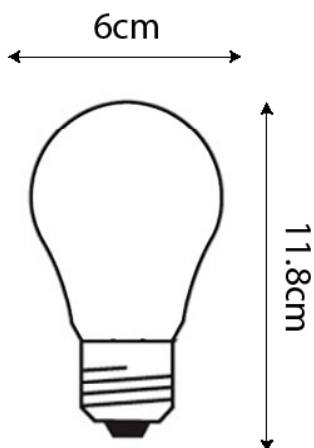

FICHA TÉCNICA DE PRODUTO

ARTIGO (REFERÊNCIA) E27 WIFI 10W RGB
Producto | Product

SÉRIE SMART WIFI
Serie | Family

TIPO E27
Tipo | Type

TECNOLOGIA LED
Tecnología | Technology

CÓDIGO DE BARRAS 8432722009719
Código de barras | Barcode

DIÂMETRO (D.) 6cm
Diámetro | Diameter

ALTURA (A.) 11.8cm
Altura | Height

COMPRIMENTO (C.) —
Longitud | Length

LARGURA (L.) —
Ancho | Width

INFORMAÇÃO GERAL

Información General | General Information

Casquilho E27
Casquillo | Lampholder