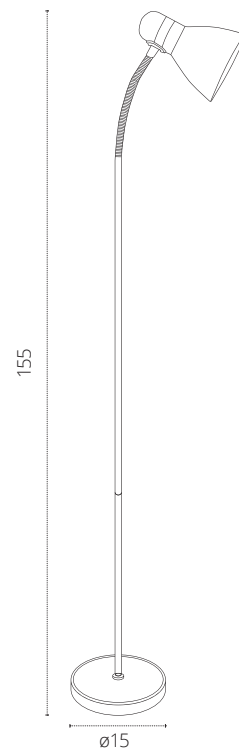

#### CANDEEIRO DE PÉ MEGARA

1xE27

Metal

779227043

REF 095381001 • Branco

REF 095381009 • Preto

REF 095381010 • Matizado

#### CANDEEIRO DE PÉ ARGOS

1xE27

Metal e Madeira

779227043

REF D3005 • Branco

REF D3006 • Preto