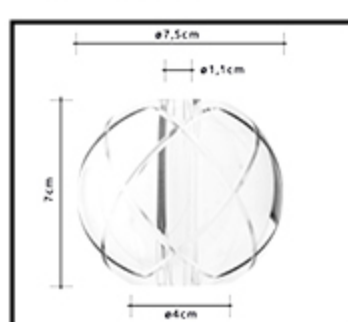

ESFERA DE CRISTAL

REF.CUA-052
P/BASE DE LÁMPARA

TENEMOS MÁS COMPONENTES DE CRISTAL ; CONTÁCTENOS !

MÁS INFORMACIÓN EN WWW.INTERLUSA.COM

Interlusa — Manfred H. Müller & Ca. Lda.

Estrada Interior da Circunvalação 12477 — 4100-178 Porto — Portugal

+351 226 102 393

@ luz@interlusa.com

VENTA A PROFESIONALES | PARA MÁS INFORMACIÓN CONTÁCTENOS O VISITE NUESTRO SITIO WEB

© COPYRIGHT INTERLUSA 2021 | TODOS LOS DERECHOS RESERVADOS | IMÁGENES MERAMENTE ILUSTRATIVAS | NO NOS HACEMOS RESPONSABLES DE LOS ERRORES TIPOGRÁFICOS