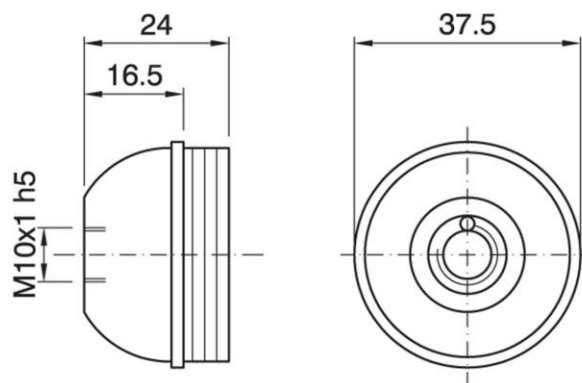

# DOME E27 NIP TP WH

Cod. 028275

Cappello a vite per portalampane in tre pezzi

Dome for three-piece lampholder

## Varianti – Variants

Cod.028276 - nero / black

Cod.028277 - oro / gold

Cod.028275

Materiale	Material	termoplastico / thermoplastic resin
Attacco lampada	Lamp socket	E27
Temperatura nominale	Marking temperature	190°C
Trattamento/Colore	Color/Treatment	bianco / white
Categoria sovratensione	Overvoltage category	II
Altezza utile	Height	16,5 mm
Fissaggio/Connessione	Fixing/connection	con nipple metallico (M10x1) e vite di bloccaggio tige / with metal nipple (M10x1) and stem locking screw
Peso pezzo	Item weight	9,8 g.
Pz. per confezione	Pieces per unit	500
Dimensione confezione	Size of packaging	31 x 28 x 17,5 cm