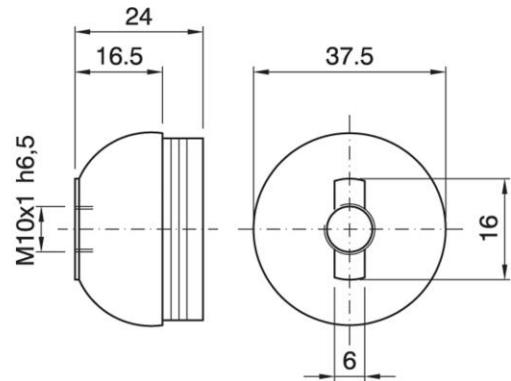

DOME E27 ASF BLACK

Cod. 001266 -

Cappello a vite per portalampane in tre pezzi

Dome for three-piece lampholder

Prodotto in esaurimento / till stock ends

Varianti – Variants

Cod. 001267 - bianco / white

Cod. 001269 - oro / gold

Cod. 001266

Materiale	Material	termoindurente / phenolic thermosetting resin
Attacco lampada	Lamp socket	E27
Temperatura nominale	Marking temperature	180°C
Trattamento/Colore	Color/Treatment	nero / black
Categoria sovratensione	Overvoltage category	II
Altezza utile	Height	16,5 mm
Tacca antisvitamento	Locking device nothc	esterna / external
Fissaggio/Connessione	Fixing/connection	con raccordo filettato (M10x1) con fermo / with threaded entry (M10x1) with retainer
Peso pezzo	Item weight	12,7 g.
Pz. per confezione	Pieces per unit	500
Dimensione confezione	Size of packaging	31 x 28 x 17,5 cm