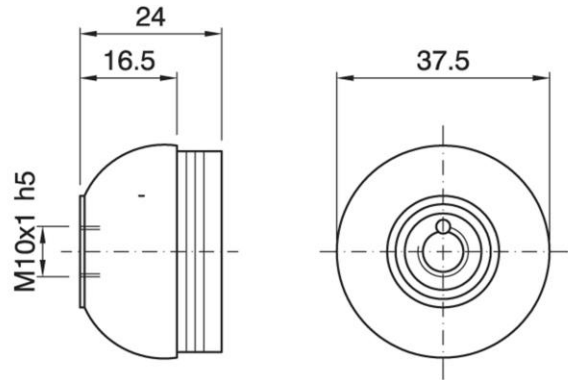

## Cappello a vite per portalampane in tre pezzi

Dome for three-piece lampholder

UK  
CA

Varianti – Variants

Cod. 026621 - bianco / white

Cod. 026622

Materiale	Material	termoindurente / phenolic thermosetting resin
Attacco lampada	Lamp socket	E27
Temperatura nominale	Marking temperature	180°C
Trattamento/Colore	Color/Treatment	nero / black
Categoria sovratensione	Overvoltage category	II
Altezza utile	Height	16,5mm
Fissaggio/Connessione	Fixing/connection	con nipple metallico (M10x1), vite di bloccaggio tige e morsetto di messa a terra / with metal nipple (M10x1), stem locking screw and earth terminal
Peso pezzo	Item weight	15,6 g.
Pz. per confezione	Pieces per unit	500
Dimensione confezione	Size of packaging	31 x 28 x 17,5 cm