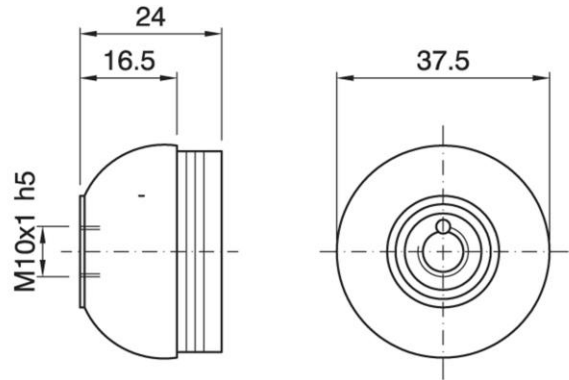

DOME E27 T 2POS WHITE

Cod. 026621 -

Cappello a vite per portalampane in tre pezzi

Dome for three-piece lampholder

UK
CA

Varianti – Variants

Cod. 026622 - nero / black

Cod. 026621

Materiale	Material	termoindurente / phenolic thermosetting resin
Attacco lampada	Lamp socket	E27
Temperatura nominale	Marking temperature	180°C
Trattamento/Colore	Color/Treatment	bianco / white
Categoria sovratensione	Overvoltage category	II
Altezza utile	Height	16,5mm
Fissaggio/Connessione	Fixing/connection	con nipple metallico (M10x1), vite di bloccaggio tige e morsetto di messa a terra / with metal nipple (M10x1), stem locking screw and earth terminal
Peso pezzo	Item weight	15,8 g.
Pz. per confezione	Pieces per unit	500
Dimensione confezione	Size of packaging	31 x 28 x 17,5 cm