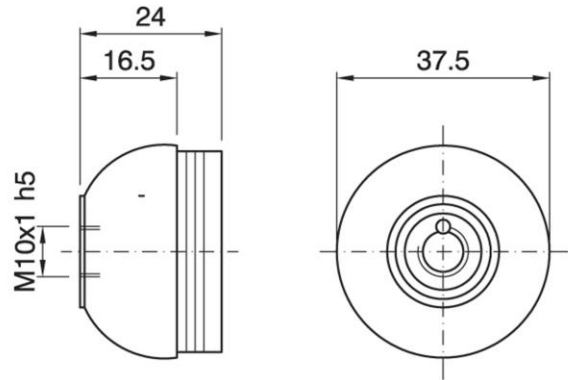

## Cappello a vite per portalampane in tre pezzi

Dome for three-piece lampholder

UK  
CA

Varianti – Variants

Cod. 001247 - bianco / white

Cod. 001249 - oro / gold

Cod. 001246

Materiale	Material	termoindurente / phenolic thermosetting resin
Attacco lampada	Lamp socket	E27
Temperatura nominale	Marking temperature	180°C
Trattamento/Colore	Color/Treatment	nero / black
Categoria sovratensione	Overvoltage category	II
Altezza utile	Height	16,5mm
Fissaggio/Connessione	Fixing/connection	con nipple metallico (M10x1) e vite di bloccaggio tige / with metal nipple (M10x1) and stem locking screw
Peso pezzo	Item weight	13,0 g.
Pz. per confezione	Pieces per unit	500
Dimensione confezione	Size of packaging	31 x 28 x 17,5 cm