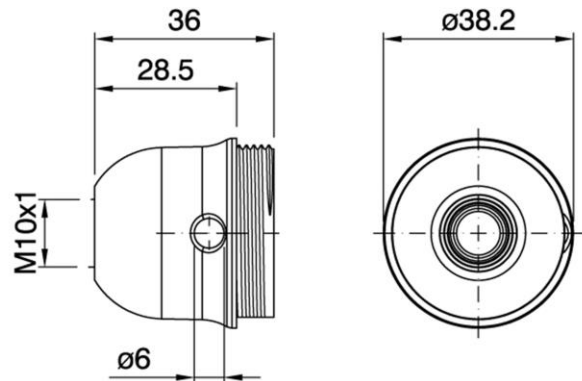

DOME E27 NIP BL X SWITCH 2C

Cod. 040641 -

Cappello a vite per portalampane in tre pezzi con interruttore a tirante 2

Dome for three-piece lampholder with pull-switch 2

Sostituisce il precedente codice – Replaces the previous code 033275

**UK
CA**

Varianti – Variants

Cod. 040507 - bianco / white

Cod. 040641

Materiale	Material	termoplastico / thermoplastic resin
Attacco lampada	Lamp socket	E27
Temperatura nominale	Marking temperature	190°C
Trattamento/Colore	Color/Treatment	nero / black
Categoria sovratensione	Overvoltage category	II
Altezza utile	Height	28,5 mm
Fissaggio/Connessione	Fixing/connection	con nipple metallico (M10x1) e vite di bloccaggio tige / with metal nipple (M10x1) and stem locking screw
Peso pezzo	Item weight	13,0 g.
Pz. per confezione	Pieces per unit	500
Dimensione confezione	Size of packaging	26,5 x 37,5 x 28 cm