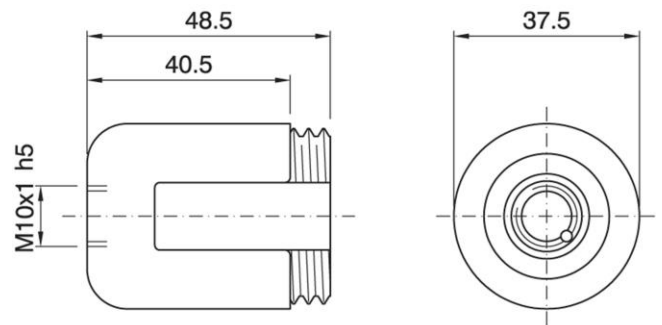

DOME E27 I NIP BLACK

Cod. 011125 -

Cappello a vite per portalampane in tre pezzi con interruttore

Dome for three-piece lampholder with switch

UK
CA

Varianti – Variants

Cod. 011318 - bianco / white

Cod. 011125

Materiale	Material	termoindurente / phenolic thermosetting resin
Attacco lampada	Lamp socket	E27
Temperatura nominale	Marking temperature	180°C
Trattamento/Colore	Color/Treatment	nero / black
Categoria sovratensione	Overvoltage category	II
Altezza utile	Height	40,5 mm
Fissaggio/Connessione	Fixing/connection	con nipple metallico (M10x1) e vite di bloccaggio tige / with metal nipple (M10x1) and stem locking screw
Peso pezzo	Item weight	25,7 g.
Pz. per confezione	Pieces per unit	500
Dimensione confezione	Size of packaging	40 x 38,5 x 29 cm