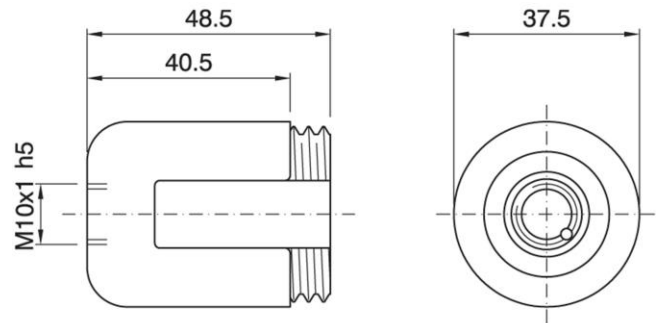

DOME E27 I NIP GOLD

Cod. 011516 -

Cappello a vite per portalampane in tre pezzi con interruttore

Dome for three-piece lampholder with switch

Varianti – Variants

Cod. 011125 - nero / black

Cod. 011318 - bianco / white

Cod. 011516

Materiale	Material	termoindurente / phenolic thermosetting resin
Attacco lampada	Lamp socket	E27
Temperatura nominale	Marking temperature	180°C
Trattamento/Colore	Color/Treatment	oro / gold
Categoria sovratensione	Overvoltage category	II
Altezza utile	Height	40,5 mm
Fissaggio/Connessione	Fixing/connection	con nipple metallico (M10x1) e vite di bloccaggio tige / with metal nipple (M10x1) and stem locking screw
Peso pezzo	Item weight	27,4 g.
Pz. per confezione	Pieces per unit	500
Dimensione confezione	Size of packaging	40 x 38,5 x 29 cm