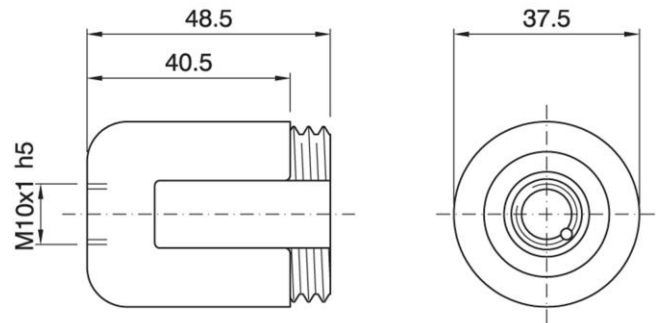

## Cappello a vite per portalampane in tre pezzi con interruttore

Dome for three-piece lampholder with switch

Varianti – Variants

Cod. 011125 - nero / black

Cod. 011318

Materiale	Material	termoindurente / phenolic thermosetting resin
Attacco lampada	Lamp socket	E27
Temperatura nominale	Marking temperature	180°C
Trattamento/Colore	Color/Treatment	bianco / white
Categoria sovratensione	Overvoltage category	II
Altezza utile	Height	40,5 mm
Fissaggio/Connessione	Fixing/connection	con nipple metallico (M10x1) e vite di bloccaggio tige / with metal nipple (M10x1) and stem locking screw
Peso pezzo	Item weight	27,5 g.
Pz. per confezione	Pieces per unit	500
Dimensione confezione	Size of packaging	40 x 38,5 x 29 cm