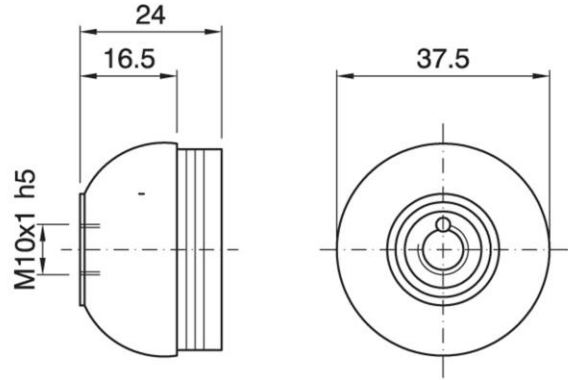

## Cappello a vite per portalampane in tre pezzi

Dome for three-piece lampholder

UK  
CA

Varianti – Variants

Cod. 001246 - nero / black

Cod. 001247 - bianco / white

Cod. 001249

Materiale	Material	termoindurente / phenolic thermosetting resin
Attacco lampada	Lamp socket	E27
Temperatura nominale	Marking temperature	180°C
Trattamento/Colore	Color/Treatment	oro / gold
Categoria sovratensione	Overvoltage category	II
Altezza utile	Height	16,5mm
Fissaggio/Connessione	Fixing/connection	con nipple metallico (M10x1) e vite di bloccaggio tige / with metal nipple (M10x1) and stem locking screw
Peso pezzo	Item weight	13,1 g.
Pz. per confezione	Pieces per unit	500
Dimensione confezione	Size of packaging	31 x 28 x 17,5 cm