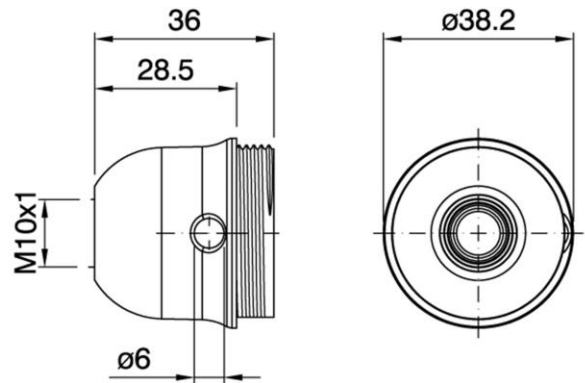

DOME E27 NIP WH X SWITCH 2C

Cod. 040507 -

Cappello a vite per portalampane in tre pezzi con interruttore a tirante 2

Dome for three-piece lampholder with pull-switch 2

Sostituisce il precedente codice – Replaces the previous code 033593

Varianti – Variants
Cod. 040641 - nero / black

Cod. 040507

Materiale	Material	termoplastico / thermoplastic resin
Attacco lampada	Lamp socket	E27
Temperatura nominale	Marking temperature	190°C
Trattamento/Colore	Color/Treatment	bianco / white
Categoria sovratensione	Overvoltage category	II
Altezza utile	Height	28,5 mm
Fissaggio/Connessione	Fixing/connection	con nipple metallico (M10x1) e vite di bloccaggio tige / with metal nipple (M10x1) and stem locking screw
Peso pezzo	Item weight	13,0 g.
Pz. per confezione	Pieces per unit	500
Dimensione confezione	Size of packaging	26,5 x 37,5 x 28 cm