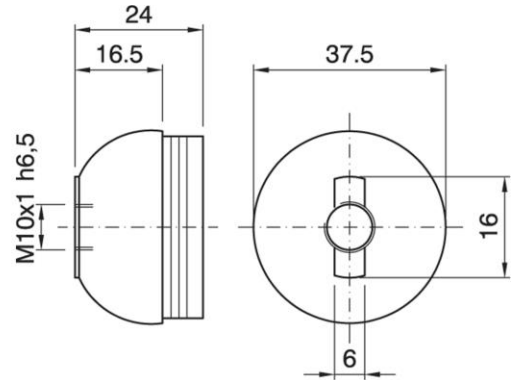

DOME E27 ASF GOLD

Cod. 001269 -

Cappello a vite per portalampane in tre pezzi

Dome for three-piece lampholder

UK
CA

Varianti – Variants

Cod. 001266 - nero / black

Cod. 001267 - bianco / white

Cod. 001269

Materiale	Material	termoindurente / phenolic thermosetting resin
Attacco lampada	Lamp socket	E27
Temperatura nominale	Marking temperature	180°C
Trattamento/Colore	Color/Treatment	oro / gold
Categoria sovratensione	Overvoltage category	II
Altezza utile	Height	16,5mm
Tacca antisvitamento	Locking device nothc	esterna / external
Fissaggio/Connessione	Fixing/connection	con raccordo filettato (M10x1) con fermo / with threaded entry (M10x1) with retainer
Peso pezzo	Item weight	12,9 g.
Pz. per confezione	Pieces per unit	500
Dimensione confezione	Size of packaging	31 x 28 x 17,5 cm