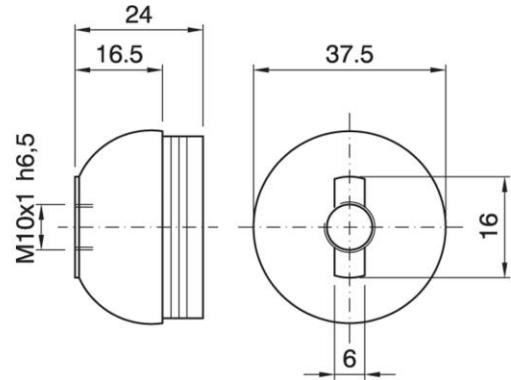

## Cappello a vite per portalampane in tre pezzi

Dome for three-piece lampholder

UK  
CA

Varianti – Variants

Cod. 001266 - nero / black

Cod. 001269 - oro / gold

Cod. 001267

Materiale	Material	termoindurente / phenolic thermosetting resin
Attacco lampada	Lamp socket	E27
Temperatura nominale	Marking temperature	180°C
Trattamento/Colore	Color/Treatment	bianco / white
Categoria sovratensione	Overvoltage category	II
Altezza utile	Height	16,5 mm
Tacca antisvitamento	Locking device nothc	esterna / external
Fissaggio/Connessione	Fixing/connection	con raccordo filettato (M10x1) con fermo / with threaded entry (M10x1) with retainer
Peso pezzo	Item weight	12,3 g.
Pz. per confezione	Pieces per unit	500
Dimensione confezione	Size of packaging	31 x 28 x 17,5 cm