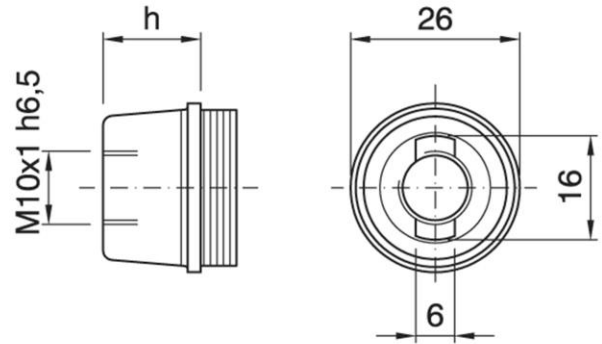

# DOME E14 ASF BLACK

Cod. 040285 -

## Cappello a vite per portalampane in tre pezzi

Dome for three-piece lampholder

UK  
CA

Cod. 040285

Materiale	Material	termoindurente / phenolic thermosetting resin
Attacco lampada	Lamp socket	E14
Temperatura nominale	Marking temperature	180°C
Trattamento/Colore	Color/Treatment	nero / black
Categoria sovratensione	Overvoltage category	II
Altezza utile	Height	15 mm
Tacca antisvitamento	Locking device nothc	esterna / external
Fissaggio/Connessione	Fixing/connection	con raccordo filettato (M10x1) con fermo / with threaded entry (M10x1) with retainer
Peso pezzo	Item weight	6,2 g.
Pz. per confezione	Pieces per unit	1000
Dimensione confezione	Size of packaging	31 x 28 x 17,5 cm