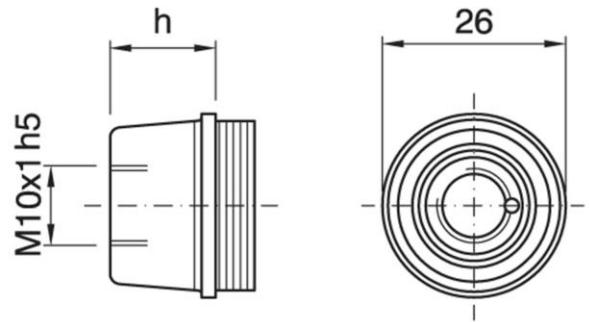

DOME E14 NIP GOLD

Cod. 000686 -

Cappello a vite per portalampane in tre pezzi

Dome for three-piece lampholder

UK
CA

Varianti – Variants

Cod. 000638 - h 15 mm nero / h 15 mm black
 Cod. 000654 - h 15 mm bianco / h 15 mm white
 Cod. 000768 - h 21 mm nero / h 21 mm black
 Cod. 000784 - h 21mm bianco / h 21mm white
 Cod. 000816 - h 21mm oro / h 21mm gold

Cod. 000686

| | | |
|-------------------------|----------------------|---|
| Materiale | Material | termoindurente / phenolic thermosetting resin |
| Attacco lampada | Lamp socket | E14 |
| Temperatura nominale | Marking temperature | 180°C |
| Trattamento/Colore | Color/Treatment | oro / gold |
| Categoria sovratensione | Overvoltage category | II |
| Altezza utile | Height | 15 mm |
| Fissaggio/Connessione | Fixing/connection | con nipple metallico (M10x1) e vite di bloccaggio tige / with metal nipple (M10x1) and stem locking screw |
| Peso pezzo | Item weight | 8,7 g. |
| Pz. per confezione | Pieces per unit | 1000 |
| Dimensione confezione | Size of packaging | 31 x 28 x 17,5 cm |