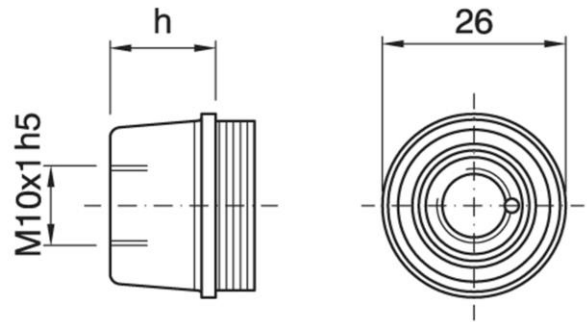

DOME E14 NIP WHITE

Cod. 000654 -

Cappello a vite per portalampane in tre pezzi

Dome for three-piece lampholder

UK
CA

Varianti – Variants

Cod. 000638 - h 15 mm nero / h 15 mm black

Cod. 000686 - h 15 mm oro / h 15 mm gold

Cod. 000768 - h 21 mm nero / h 21 mm black

Cod. 000784 - h 21mm bianco / h 21mm white

Cod. 000816 - h 21mm oro / h 21mm gold

Cod. 000654

Materiale	Material	termoindurente / phenolic thermosetting resin
Attacco lampada	Lamp socket	E14
Temperatura nominale	Marking temperature	180°C
Trattamento/Colore	Color/Treatment	bianco / white
Categoria sovratensione	Overvoltage category	II
Altezza utile	Height	15 mm
Fissaggio/Connessione	Fixing/connection	con nipple metallico (M10x1) e vite di bloccaggio tige / with metal nipple (M10x1) and stem locking screw
Peso pezzo	Item weight	8,7 g.
Pz. per confezione	Pieces per unit	1000
Dimensione confezione	Size of packaging	31 x 28 x 17,5 cm

ARDITI nell'ambito della normativa tecnica adottata, si riserva il diritto di apportare (in ogni momento e senza obbligo di preavviso) tutte le modifiche che, a proprio insindacabile giudizio, ritenesse opportune per migliorare la funzionalità e le prestazioni dei prodotti, nonché per rispondere a proprie esigenze tecnologiche e produttive. / Within the framework of the adopted technical standards, ARDITI reserves the right to make all those changes (at any time and without prior notice) that, in its final judgement, are needed to improve the functions and performances of the products, as well as to meet the company's technological and production requirements.

ITA
Documentazione online
- [LINK PAGINA PRODOTTO](#) -

ENG
Online documents
- [WEBPAGE LINK](#) -