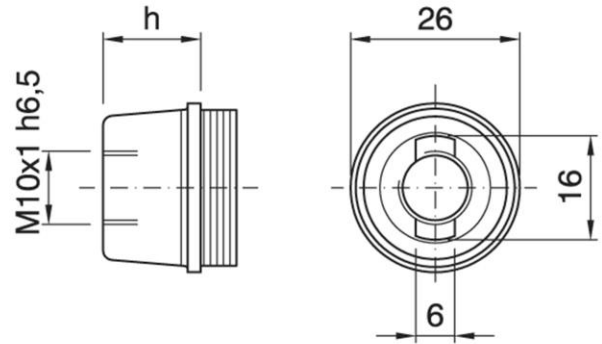

## Cappello a vite per portalampane in tre pezzi

Dome for three-piece lampholder

UK  
CA

Varianti – Variants

Cod. 040285 - h 15 mm nero / h 15 mm black

Cod. 000659 - h 15 mm bianco / h 15 mm white

Cod. 000691

Materiale	Material	termoindurente / phenolic thermosetting resin
Attacco lampada	Lamp socket	E14
Temperatura nominale	Marking temperature	180°C
Trattamento/Colore	Color/Treatment	oro / gold
Categoria sovratensione	Overvoltage category	II
Altezza utile	Height	15 mm
Tacca antisvitamento	Locking device nothc	esterna / external
Fissaggio/Connessione	Fixing/connection	con raccordo filettato (M10x1) con fermo / with threaded entry (M10x1) with retainer
Peso pezzo	Item weight	6,3 g.
Pz. per confezione	Pieces per unit	1000
Dimensione confezione	Size of packaging	31 x 28 x 17,5 cm