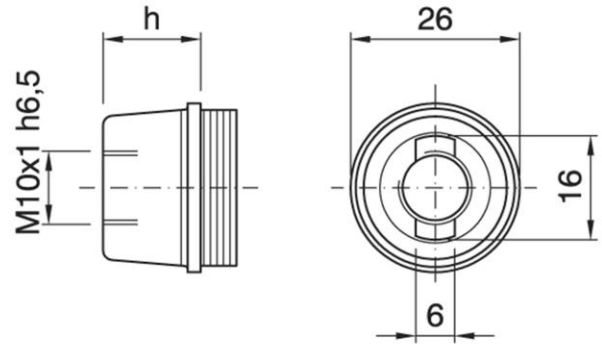

# DOME E14 ASF WHITE

Cod. 000659 -

## Cappello a vite per portalampane in tre pezzi

Dome for three-piece lampholder

UK  
CA

Varianti – Variants

Cod. 040285 - h 15 mm nero / h 15 mm black

Cod. 000691 - h 15 mm oro / h 15 mm gold

Cod. 000659

Materiale	Material	termoindurente / phenolic thermosetting resin
Attacco lampada	Lamp socket	E14
Temperatura nominale	Marking temperature	180°C
Trattamento/Colore	Color/Treatment	bianco / white
Categoria sovratensione	Overvoltage category	II
Altezza utile	Height	15 mm
Tacca antisvitamento	Locking device nothc	esterna / external
Fissaggio/Connessione	Fixing/connection	con raccordo filettato (M10x1) con fermo / with threaded entry (M10x1) with retainer
Peso pezzo	Item weight	6,3 g.
Pz. per confezione	Pieces per unit	1000
Dimensione confezione	Size of packaging	31 x 28 x 17,5 cm