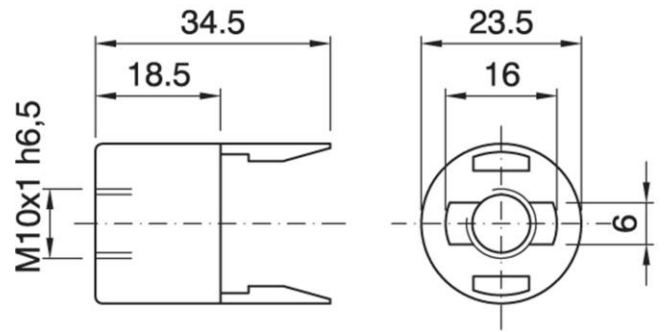

DOME PER LHD 170 ASF BL

Cod. 010286 -

Cappello a scatto per portalampe candela monocolpo

Snap-on dome one-piece candle lampholder

UK
CA

Varianti – Variants

Cod. 010285 - bianco / white

Cod. 010286

Materiale	Material	termoplastico / thermoplastic resin
Attacco lampada	Lamp socket	E14
Trattamento/Colore	Color/Treatment	nero / black
Tacca antisvitamento	Locking device nothc	esterna / external
Fissaggio/Connessione	Fixing/connection	con raccordo filettato (M10x1) con fermo / with threaded entry (M10x1) with retainer
Peso pezzo	Item weight	3,3 g.
Pz. per confezione	Pieces per unit	1000
Dimensione confezione	Size of packaging	31 x 28 x 17,5 cm