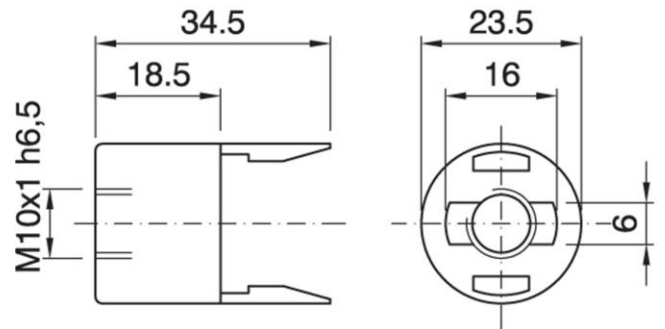

DOME FOR LHD 170 ASF WH

Cod. 010285 -

Cappello a scatto per portalampe candela monocolpo

Snap-on dome one-piece candle lampholder

UK
CA

Varianti – Variants

Cod. 010286 - nero / black

Cod. 010285

Materiale	Material	termoplastico / thermoplastic resin
Attacco lampada	Lamp socket	E14
Trattamento/Colore	Color/Treatment	bianco / white
Tacca antisvitamento	Locking device nothc	esterna / external
Fissaggio/Connessione	Fixing/connection	con raccordo filettato (M10x1) con fermo / with threaded entry (M10x1) with retainer
Peso pezzo	Item weight	3,3 g.
Pz. per confezione	Pieces per unit	1000
Dimensione confezione	Size of packaging	31 x 28 x 17,5 cm