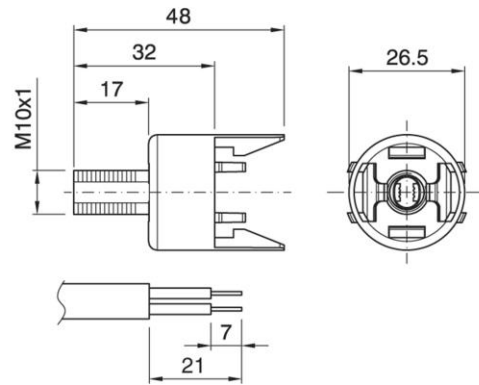

DOME E14 ART.105 SBPS BL

Cod. 024205 -

Cappello a scatto per portalampe monocorpo (escluso art. 63A) con serracavo incorporato

Dome for one-piece lampholders (excluding series 63A), with built-in cord grip

Varianti – Variants
Cod. 024206 - bianco / white

Cod. 024205

Materiale	Material	termoplastico / thermoplastic resin
Attacco lampada	Lamp socket	E14
Trattamento/Colore	Color/Treatment	nero / black
Altezza utile	Height	15 mm
Fissaggio/Connessione	Fixing/connection	con tige filettata (M10x1) per basi in porcellana / with threaded stem (M10x1) for porcelain lamp
Utilizzo/Applicazione	Use/Application	con cavi piatti H03VVH2-F 2x0.75 mm ² / for flat cables H03VVH2-F 2x0.75 mm ²
Peso pezzo	Item weight	5,4 g.
Pz. per confezione	Pieces per unit	1000
Dimensione confezione	Size of packaging	26,5 x 37,5 x 28 cm