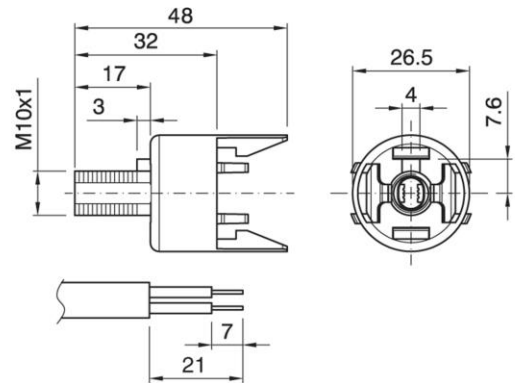

DOME E14 ART.105 SBP WH

Cod. 024209 -

Cappello a scatto per portalampe monocorpo (escluso art. 63A) con serracavo incorporato

Dome for one-piece lampholder (excluding series 63A) with built-in cord-grip

Cod. 024209

Materiale	Material	termoplastico / thermoplastic resin
Attacco lampada	Lamp socket	E14
Trattamento/Colore	Color/Treatment	bianco / white
Altezza utile	Height	15 mm
Fissaggio/Connessione	Fixing/connection	con tige filettata (M10x1) e blocco antirotazione per basi in porcellana / with threaded stem (M10x1) and anti-rotating device for porcelain lamp
Utilizzo/Applicazione	Use/Application	con cavi piatti H03VVH2-F 2x0.75 mm ² / for flat cables H03VVH2-F 2x0.75 mm ²
Peso pezzo	Item weight	5,5 g.
Pz. per confezione	Pieces per unit	1000
Dimensione confezione	Size of packaging	26,5 x 37,5 x 28 cm