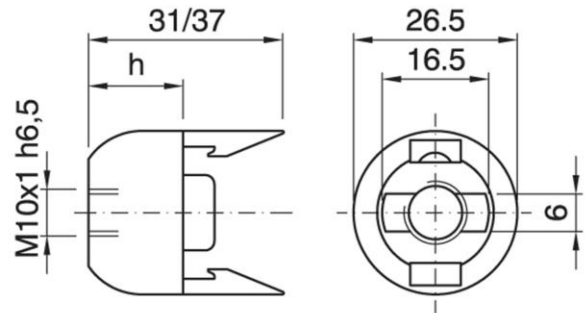

DOME E14 ART.105 ASF GOLD

Cod. 011883 -

Cappello a scatto per portalampe monocorpo

Dome for one-piece lampholder

Varianti - Variants

Cod. 030931 - nero / black

Cod. 026093 - bianco / white

Cod. 021074 - nero - SL / black - SL

Cod. 021073 - bianco - SL / white - SL

Cod. 025545 - h 21 mm bianco - SL / h 21 mm white - SL

Cod. 011883

Materiale	Material	termoplastico / thermoplastic resin
Attacco lampada	Lamp socket	E14
Trattamento/Colore	Color/Treatment	oro / gold
Altezza utile	Height	15 mm
Tacca antisvitamento	Locking device nothc	esterna / external
Fissaggio/Connessione	Fixing/connection	con raccordo filettato (M10x1) con fermo / with threaded entry (M10x1) with retainer
Peso pezzo	Item weight	4,5 g.
Pz. per confezione	Pieces per unit	1000
Dimensione confezione	Size of packaging	20 x 38 x 25 cm