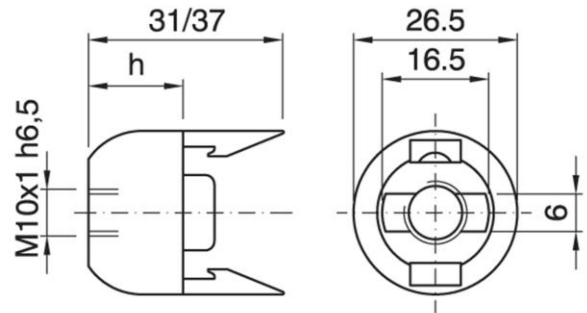

DOME E14 ART.105 ASF WH (N)

Cod. 026093 -

Cappello a scatto per portalampe monocorpo

Dome for one-piece lampholder

UK
CA

Varianti – Variants

Cod. 030931 - nero / black

Cod. 011883 - oro / gold

Cod. 021074 - nero - SL / black - SL

Cod. 021073 - bianco - SL / white - SL

Cod. 025545 - h 21 mm bianco - SL / h 21 mm white - SL

Cod. 026093

Materiale	Material	termoplastico / thermoplastic resin
Attacco lampada	Lamp socket	E14
Trattamento/Colore	Color/Treatment	bianco / white
Altezza utile	Height	15 mm
Tacca antisvitamento	Locking device nothc	esterna / external
Fissaggio/Connessione	Fixing/connection	con raccordo filettato (M10x1) con fermo / with threaded entry (M10x1) with retainer
Peso pezzo	Item weight	4,5 g.
Pz. per confezione	Pieces per unit	1000
Dimensione confezione	Size of packaging	21,5 x 37,5 x 28 cm

ARDITI nell'ambito della normativa tecnica adottata, si riserva il diritto di apportare (in ogni momento e senza obbligo di preavviso) tutte le modifiche che, a proprio insindacabile giudizio, ritenesse opportune per migliorare la funzionalità e le prestazioni dei prodotti, nonché per rispondere a proprie esigenze tecnologiche e produttive. / Within the framework of the adopted technical standards, ARDITI reserves the right to make all those changes (at any time and without prior notice) that, in its final judgement, are needed to improve the functions and performances of the products, as well as to meet the company's technological and production requirements.

ITA
Documentazione online
- [LINK PAGINA PRODOTTO](#) -

ENG
Online documents
- [WEBPAGE LINK](#) -