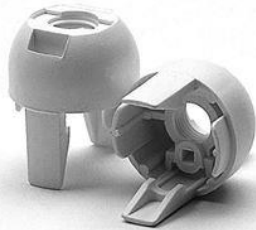

# DOME E14 ART.105 ASF WH (N)

Cod. 026093 -

## Cappello a scatto per portalampe monocorpo

Dome for one-piece lampholder

UK  
CA

### Varianti – Variants

Cod. 030931 - nero / black

Cod. 011883 - oro / gold

Cod. 021074 - nero - SL / black - SL

Cod. 021073 - bianco - SL / white - SL

Cod. 025545 - h 21 mm bianco - SL / h 21 mm white - SL

Cod. 026093

Materiale	Material	termoplastico / thermoplastic resin
Attacco lampada	Lamp socket	E14
Trattamento/Colore	Color/Treatment	bianco / white
Altezza utile	Height	15 mm
Tacca antisvitamento	Locking device nothc	esterna / external
Fissaggio/Connessione	Fixing/connection	con raccordo filettato (M10x1) con fermo / with threaded entry (M10x1) with retainer
Peso pezzo	Item weight	4,5 g.
Pz. per confezione	Pieces per unit	1000
Dimensione confezione	Size of packaging	21,5 x 37,5 x 28 cm