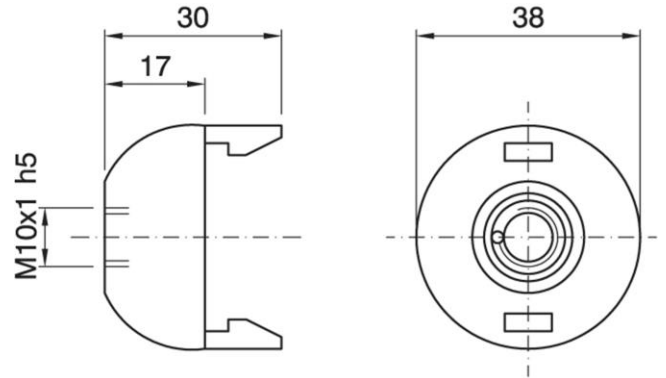

DOME E27 ART.100 NIP BL

Cod. 028236 -

Cappello a scatto per portalampe monocorpo

Dome for one-piece lampholder

UK
CA

Varianti – Variants

Cod. 028235 - bianco / white

Cod. 028237 - oro / gold

Cod. 028236

Materiale	Material	termoplastico / thermoplastic resin
Attacco lampada	Lamp socket	E27
Trattamento/Colore	Color/Treatment	nero / black
Altezza utile	Height	17 mm
Fissaggio/Connessione	Fixing/connection	con nipple metallico (M10x1) e vite di bloccaggio tige / with metal nipple (M10x1) and stem locking screw
Peso pezzo	Item weight	8,1 g.
Pz. per confezione	Pieces per unit	500
Dimensione confezione	Size of packaging	31 x 28 x 17,5 cm