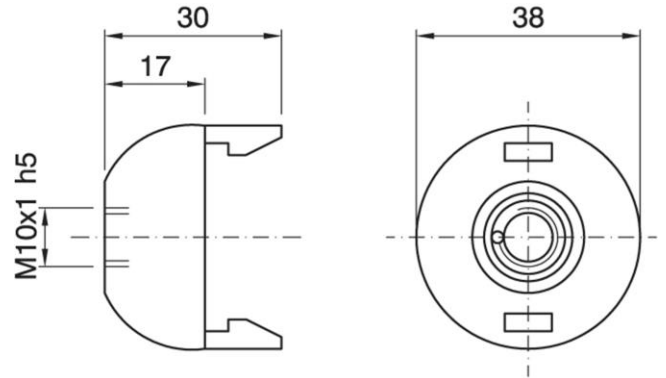

DOME E27 ART.100 NIP WH

Cod. 028235 -

Cappello a scatto per portalampe monocorpo

Dome for one-piece lampholder

UK
CA

Varianti – Variants

Cod. 028236 - nero / black

Cod. 028237 - oro / gold

Cod. 028235

Materiale	Material	termoplastico / thermoplastic resin
Attacco lampada	Lamp socket	E27
Trattamento/Colore	Color/Treatment	bianco / white
Altezza utile	Height	17 mm
Fissaggio/Connessione	Fixing/connection	con nipple metallico (M10x1) e vite di bloccaggio tige / with metal nipple (M10x1) and stem locking screw
Peso pezzo	Item weight	8,1 g.
Pz. per confezione	Pieces per unit	500
Dimensione confezione	Size of packaging	31 x 28 x 17,5 cm